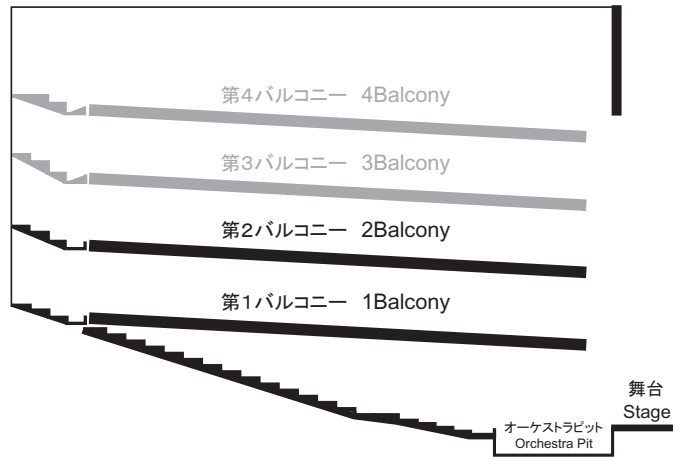

まつもと市民芸術館

Matsumoto Performing Arts Centre

1階&第0.1.2バルコニー
1Floor & 0&1&2Balcony

SAITO
KINEN
FESTIVAL
MATSUMOTO
シェーンベルク：グレの歌
Schoenberg:Gurrelieder

まつもと市民芸術館

Matsumoto Performing Arts Centre

第3バルコニー&第4バルコニー
2Balcony & 3Balcony