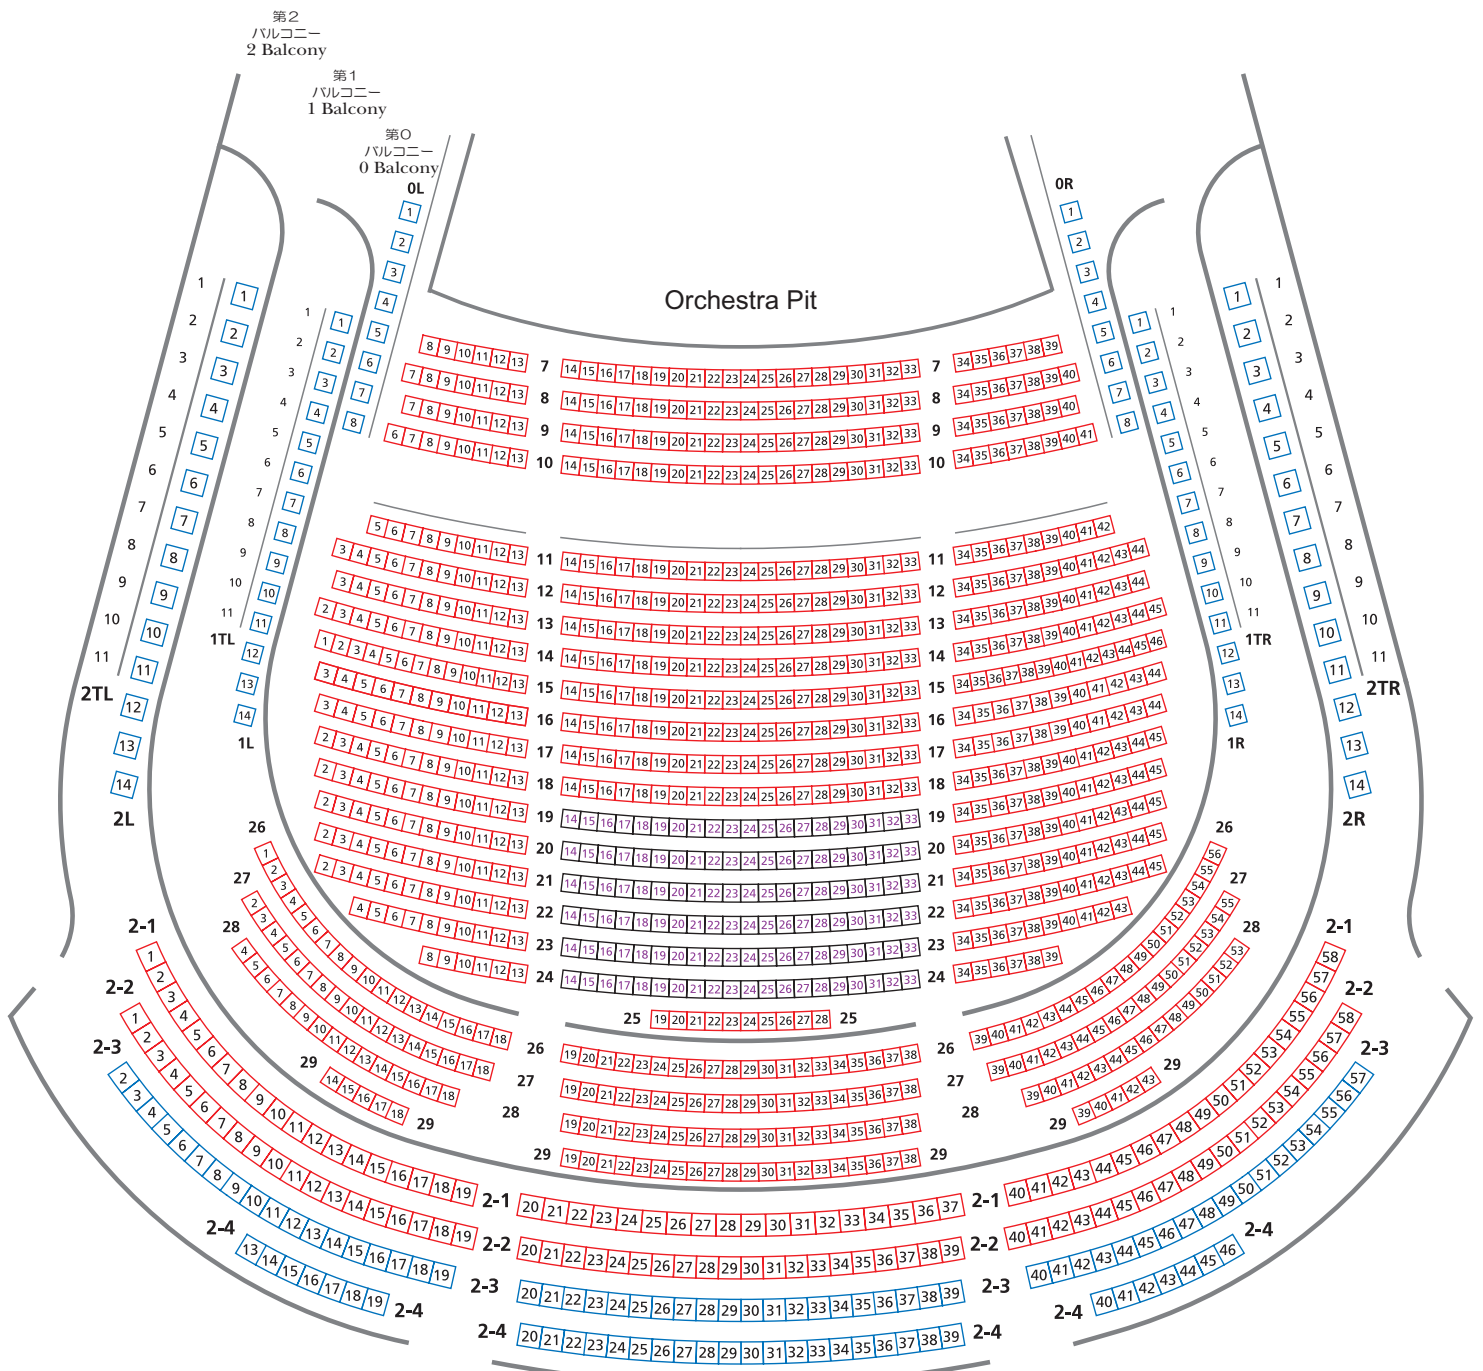

まつもと市民芸術館

Matsumoto Performing Arts Centre

1階&第0.1.2バルコニー
1Floor & 0&1&2Balcony

SAITO
KINEN
FESTIVAL
MATSUMOTO
シェーンベルク：グレの歌
Schoenberg:Gurrelieder

まつもと市民芸術館

Matsumoto Performing Arts Centre

第3バルコニー&第4バルコニー
2Balcony & 3Balcony