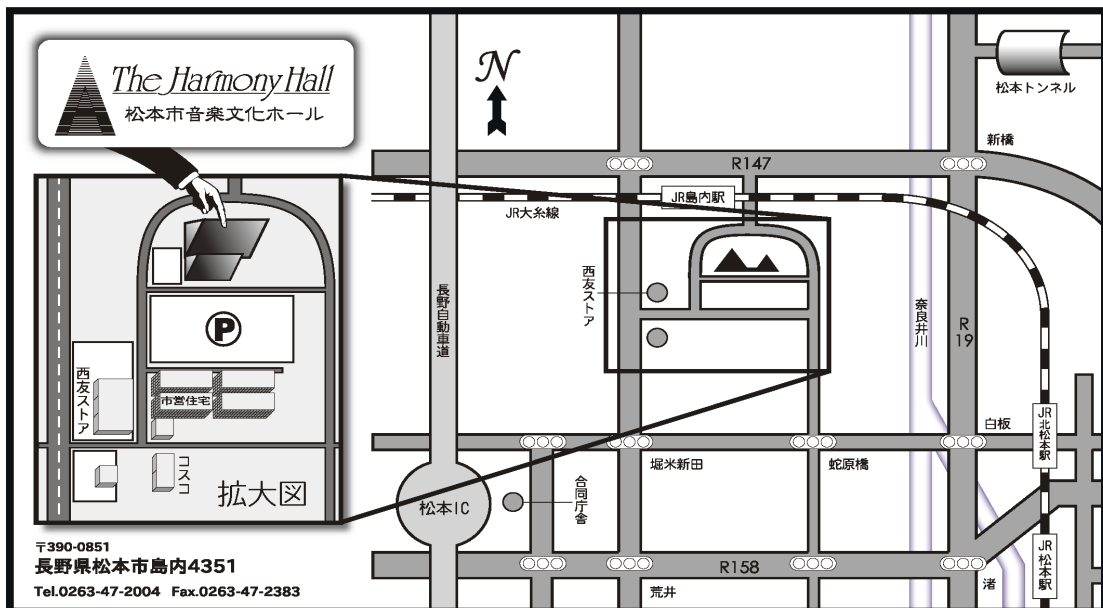

○JR/大系線 島内駅下車 徒歩3分

(松本駅から島内駅まで大系線各駅停車で2駅・乗車時間8分)

○タクシー/松本駅から約10分

○車/国道19号線 新橋交差点から西へ3分

長野道・松本ICより約7分(松本市内方面に向かい、荒井交差点を左折)

◆交通案内◆

- ◎電車：JR大系線 島内駅下車 徒歩3分
- ◎タクシー：JR松本駅から約10分

2012サイトウ・キネン・フェスティバル松本
 オペラ「火刑台上のジャンヌ・ダルク」
 児童合唱団 オーディション申込書